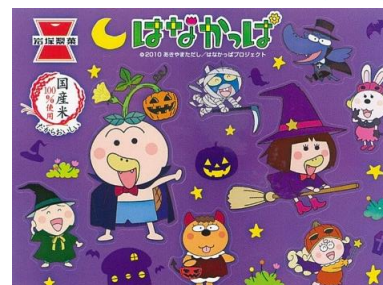

岩塚製菓株式会社
新潟県長岡市浦9750番地

子どもに大人気の **はなかつぱ** とハロウィンコラボ 『ハロウィン ファミリーパック 3種アソート』発売

岩塚製菓株式会社(社長:榎 春夫、新潟県長岡市)は、NHKで放送されている「はなかつぱ」のキャラクターをデザインした『ハロウィン ファミリーパック 3種アソート』を2017年8月28日(月)～9月末までの期間限定で発売いたします。

パッケージには、NHKで放送されている「はなかつぱ」のキャラクターが、ハロウィン仮装したデザインを起用しました。あきやまただし氏による絵本作品「はなかつぱ」は2010年からNHK Eテレで放送され、子ども大人も見られるアニメとして親しまれています。

近年はハロウィンに対する認知度も高まり、ここ数年は秋のイベントとして定着し、ハロウィンパーティー＝お菓子！と連想する人が年々増加しています。

中身には、ソフトな食感と甘じょっぱい味わいで人気の『味しらべ』と、合わせだしにより深みのあるやさしい塩味の『味しらべ だし塩』、パリッと軽い食感の『こざかなアーモンドせんべい』の3種類のおせんべいが入っており、家族、友達と楽しめる商品となっております。

個袋には「はなかつぱ」がデザインされ、おまけとして1袋に1枚オリジナルはなかつぱシールが入っています。

味しらべ 個袋

こざかなアーモンドせんべい 個袋

商品名	ハロウィン ファミリーパック 3種アソート	
内容量	138g	味しらべ 味しらべ和風だし塩 こざかなアーモンドせんべい
発売日	2017年8月28日(月)～9月末日	
発売エリア	全国	
価格(税込)	ノンプリントプライス 参考小売価格350円	
賞味期限	120日	

©2010 あきやまただし/はなかつぱプロジェクト
「はなかつぱ」著作権表記に関して
<正式表記>
©2010 あきやまただし/はなかつぱプロジェクト
注意) 「2010」と「あきやまただし」の間は半角アケで
お願いします。
<短縮表記>
©2010 AT/HKP